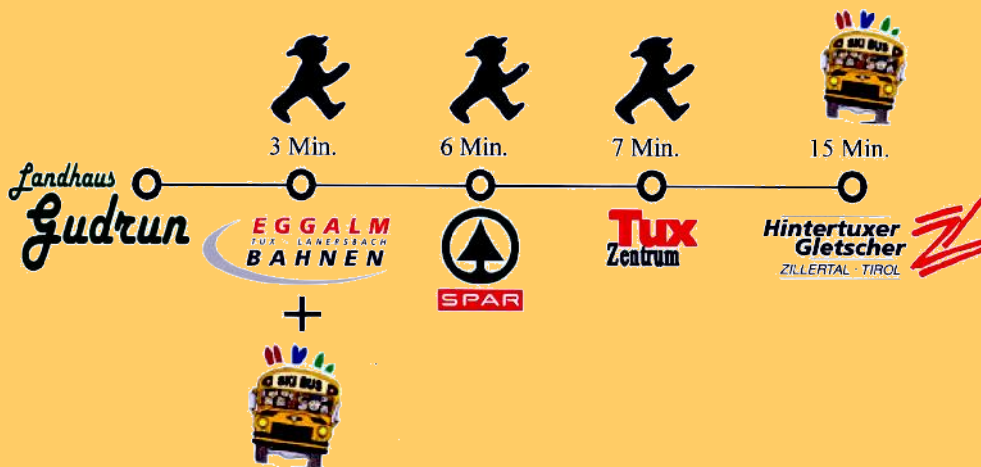

Ligging van Landhaus Gudrun en Dependance:

Door de centrale ligging kunnen wij u een autovrije en aangename vakantie aanbieden.

In 3 minuten bent u bij het dalstation van de Eggalmbaan en de halte van de Skibus, deze vervoert u gratis door het omliggende ski gebied tot aan de Gletscher (3.200 hoog) toe.