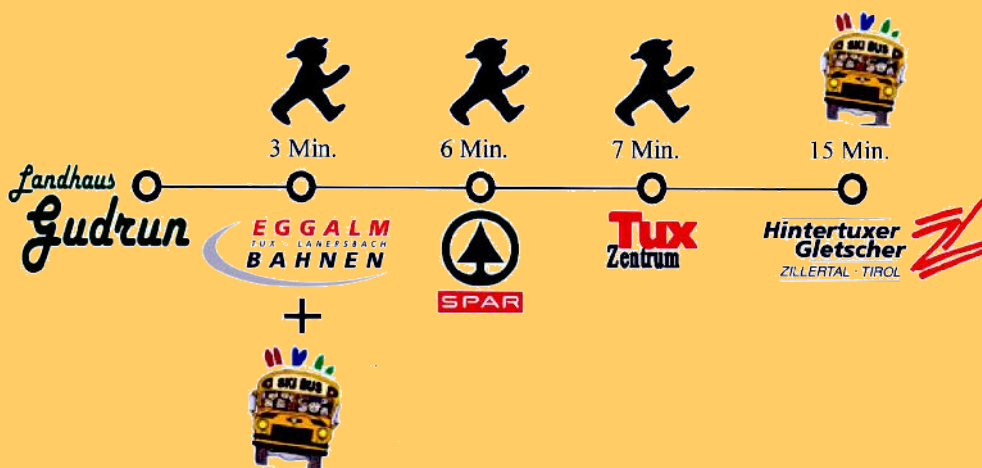

Lokacija vile Gudrun i sporedne kuce:

Lzrazito centralna lokacija nudi vam odmor bez auta. Za samo tri minuta hoda ste na **uspinjaci Eggalmbahn** ili **autobuskom stajalistu** sa kojega besplatno mozete otputovati na bilo koji lokalni skijaski centar, ukjljuucujuci i glicer (3.200 metara nadmorske visine).